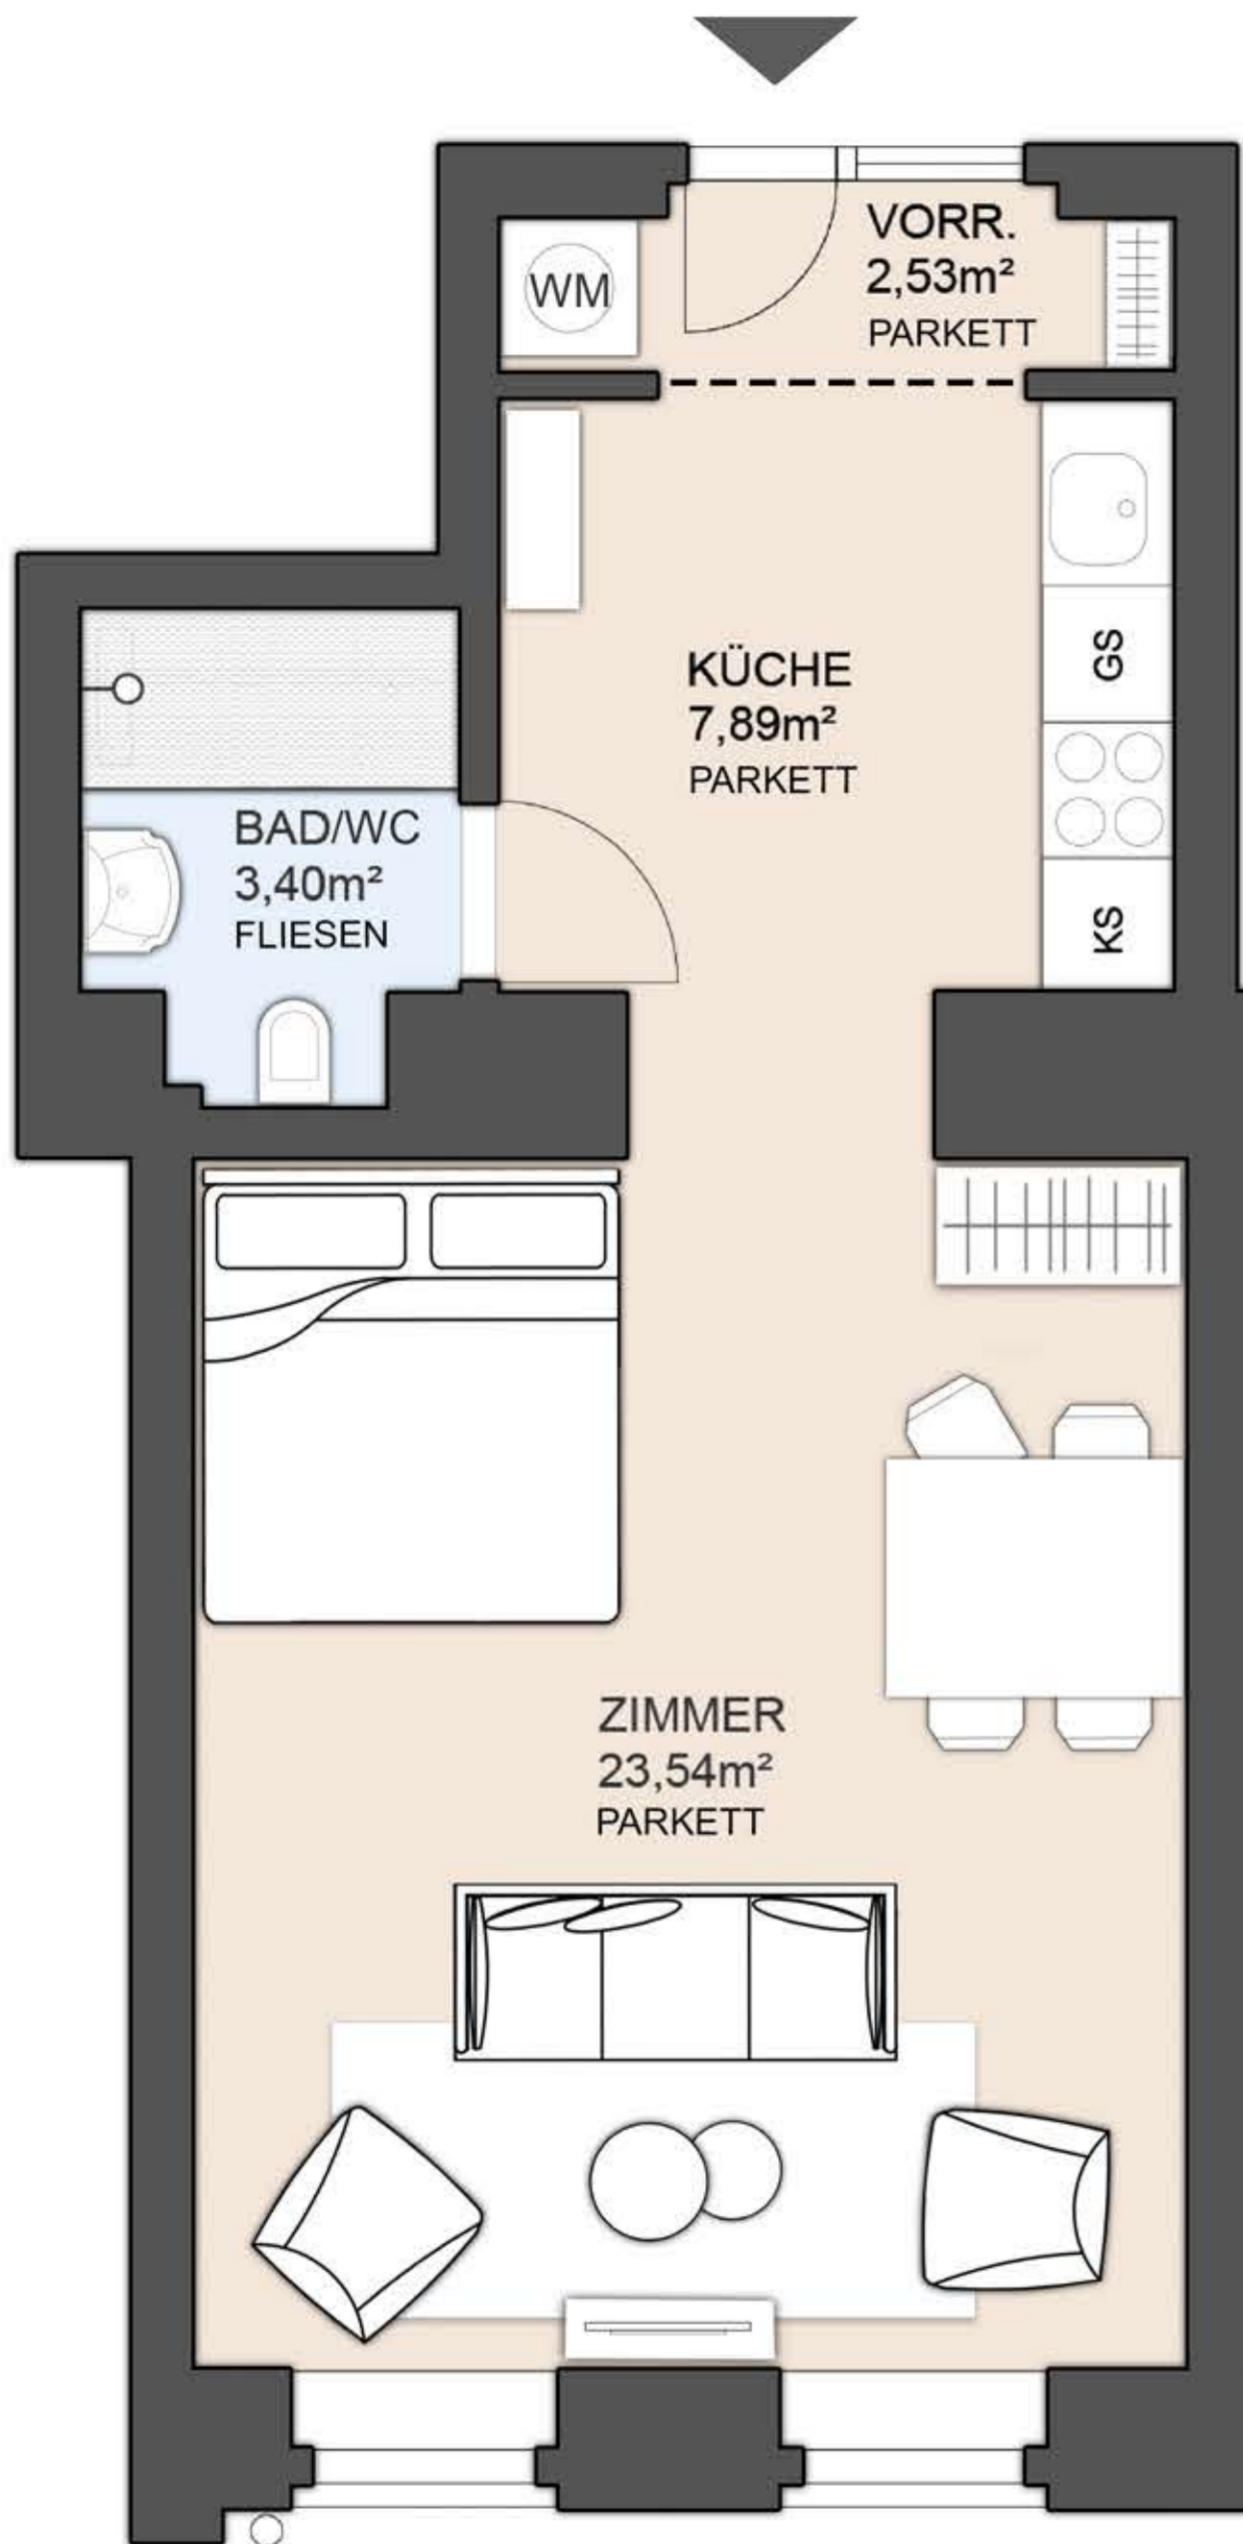

WOHNFLÄCHE: ca. 37.36 m²

ZIMMER: 1

RUCKERGASSE

RUCKERGASSE

Legende: WM = Waschmaschine, GS = Geschirrspüler, KS = Kühlschrank

Flächen können auf Grund von Bautoleranzen abweichen. Die abgebildeten Möbel sind nur symbolisch und nicht Vertragsgegenstand. Küche nicht inkludiert – nur Anschlüsse.