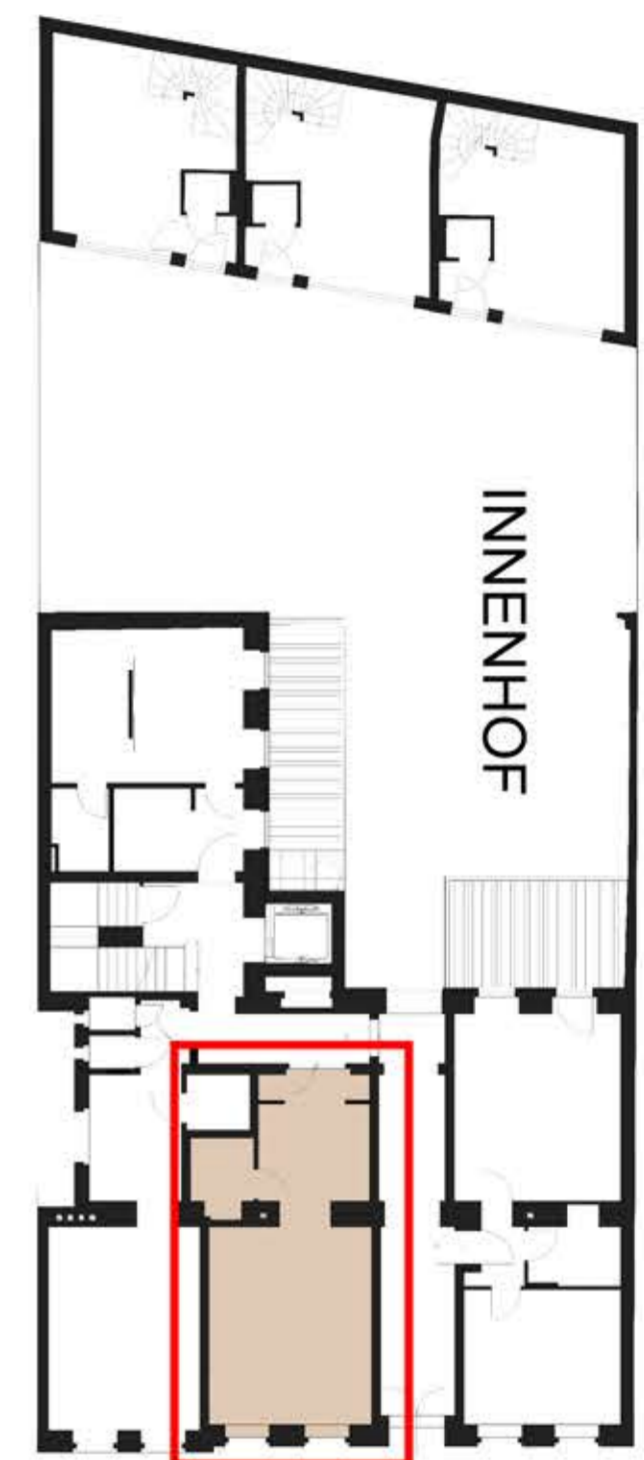

WOHNFLÄCHE: ca. 37.36 m²

ZIMMER: 1

RUCKERGASSE

RUCKERGASSE

Legende: WM = Waschmaschine, GS = Geschirrspüler, KS = Kühlschrank

Flächen können auf Grund von Bautoleranzen abweichen. Die abgebildeten Möbel sind nur symbolisch und nicht Vertragsgegenstand. Küche nicht inkludiert – nur Anschlüsse.