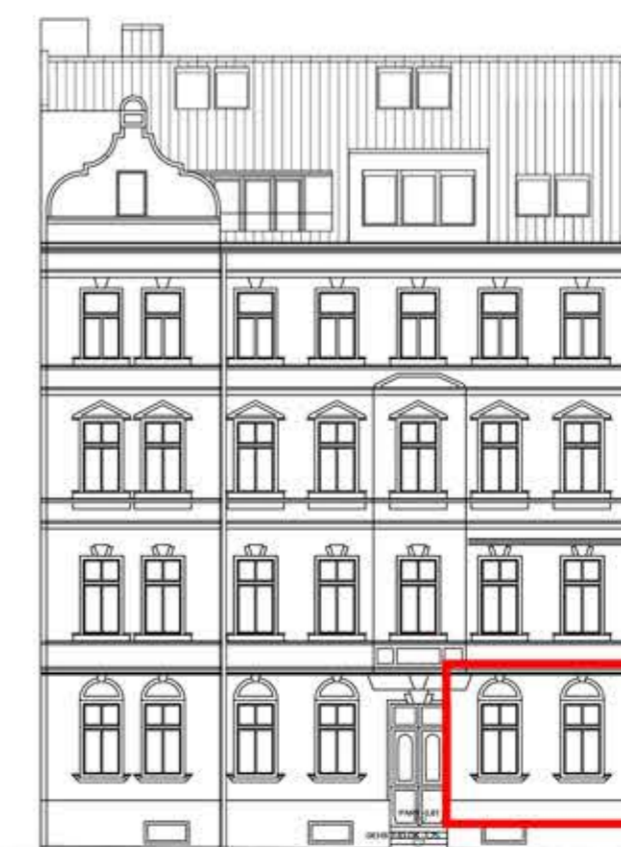

SF2 IMMOBILIEN

TOP 4

EG

WOHNFLÄCHE: ca. 44.87 m²

TERRASSE: ca. 13.92 m²

ZIMMER: 2

Legende: WM = Waschmaschine, GS = Geschirrspüler, KS = Kühlschrank

Flächen können auf Grund von Bautoleranzen abweichen. Die abgebildeten Möbel sind nur symbolisch und nicht Vertragsgegenstand. Küche nicht inkludiert – nur Anschlüsse.

RUCKERGASSE

RUCKERGASSE

INNENHOF