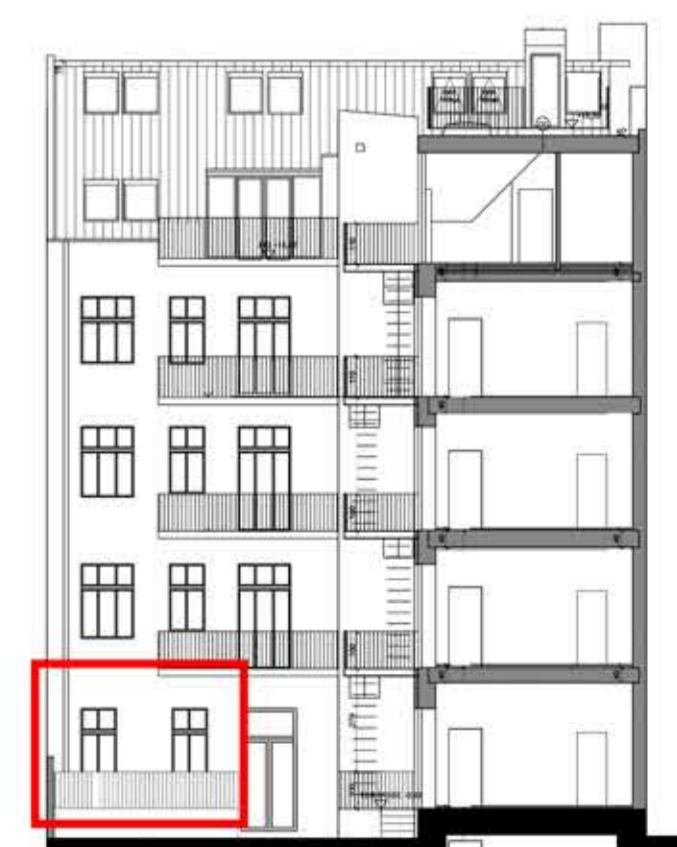

SF2 IMMOBILIEN

TOP 4

EG

WOHNFLÄCHE: ca. 44.87 m²

TERRASSE: ca. 13.92 m²

ZIMMER: 2

Legende: WM = Waschmaschine, GS = Geschirrspüler, KS = Kühlschrank

Flächen können auf Grund von Bautoleranzen abweichen. Die abgebildeten Möbel sind nur symbolisch und nicht Vertragsgegenstand. Küche nicht inkludiert – nur Anschlüsse.

RUCKERGASSE

RUCKERGASSE

INNENHOF