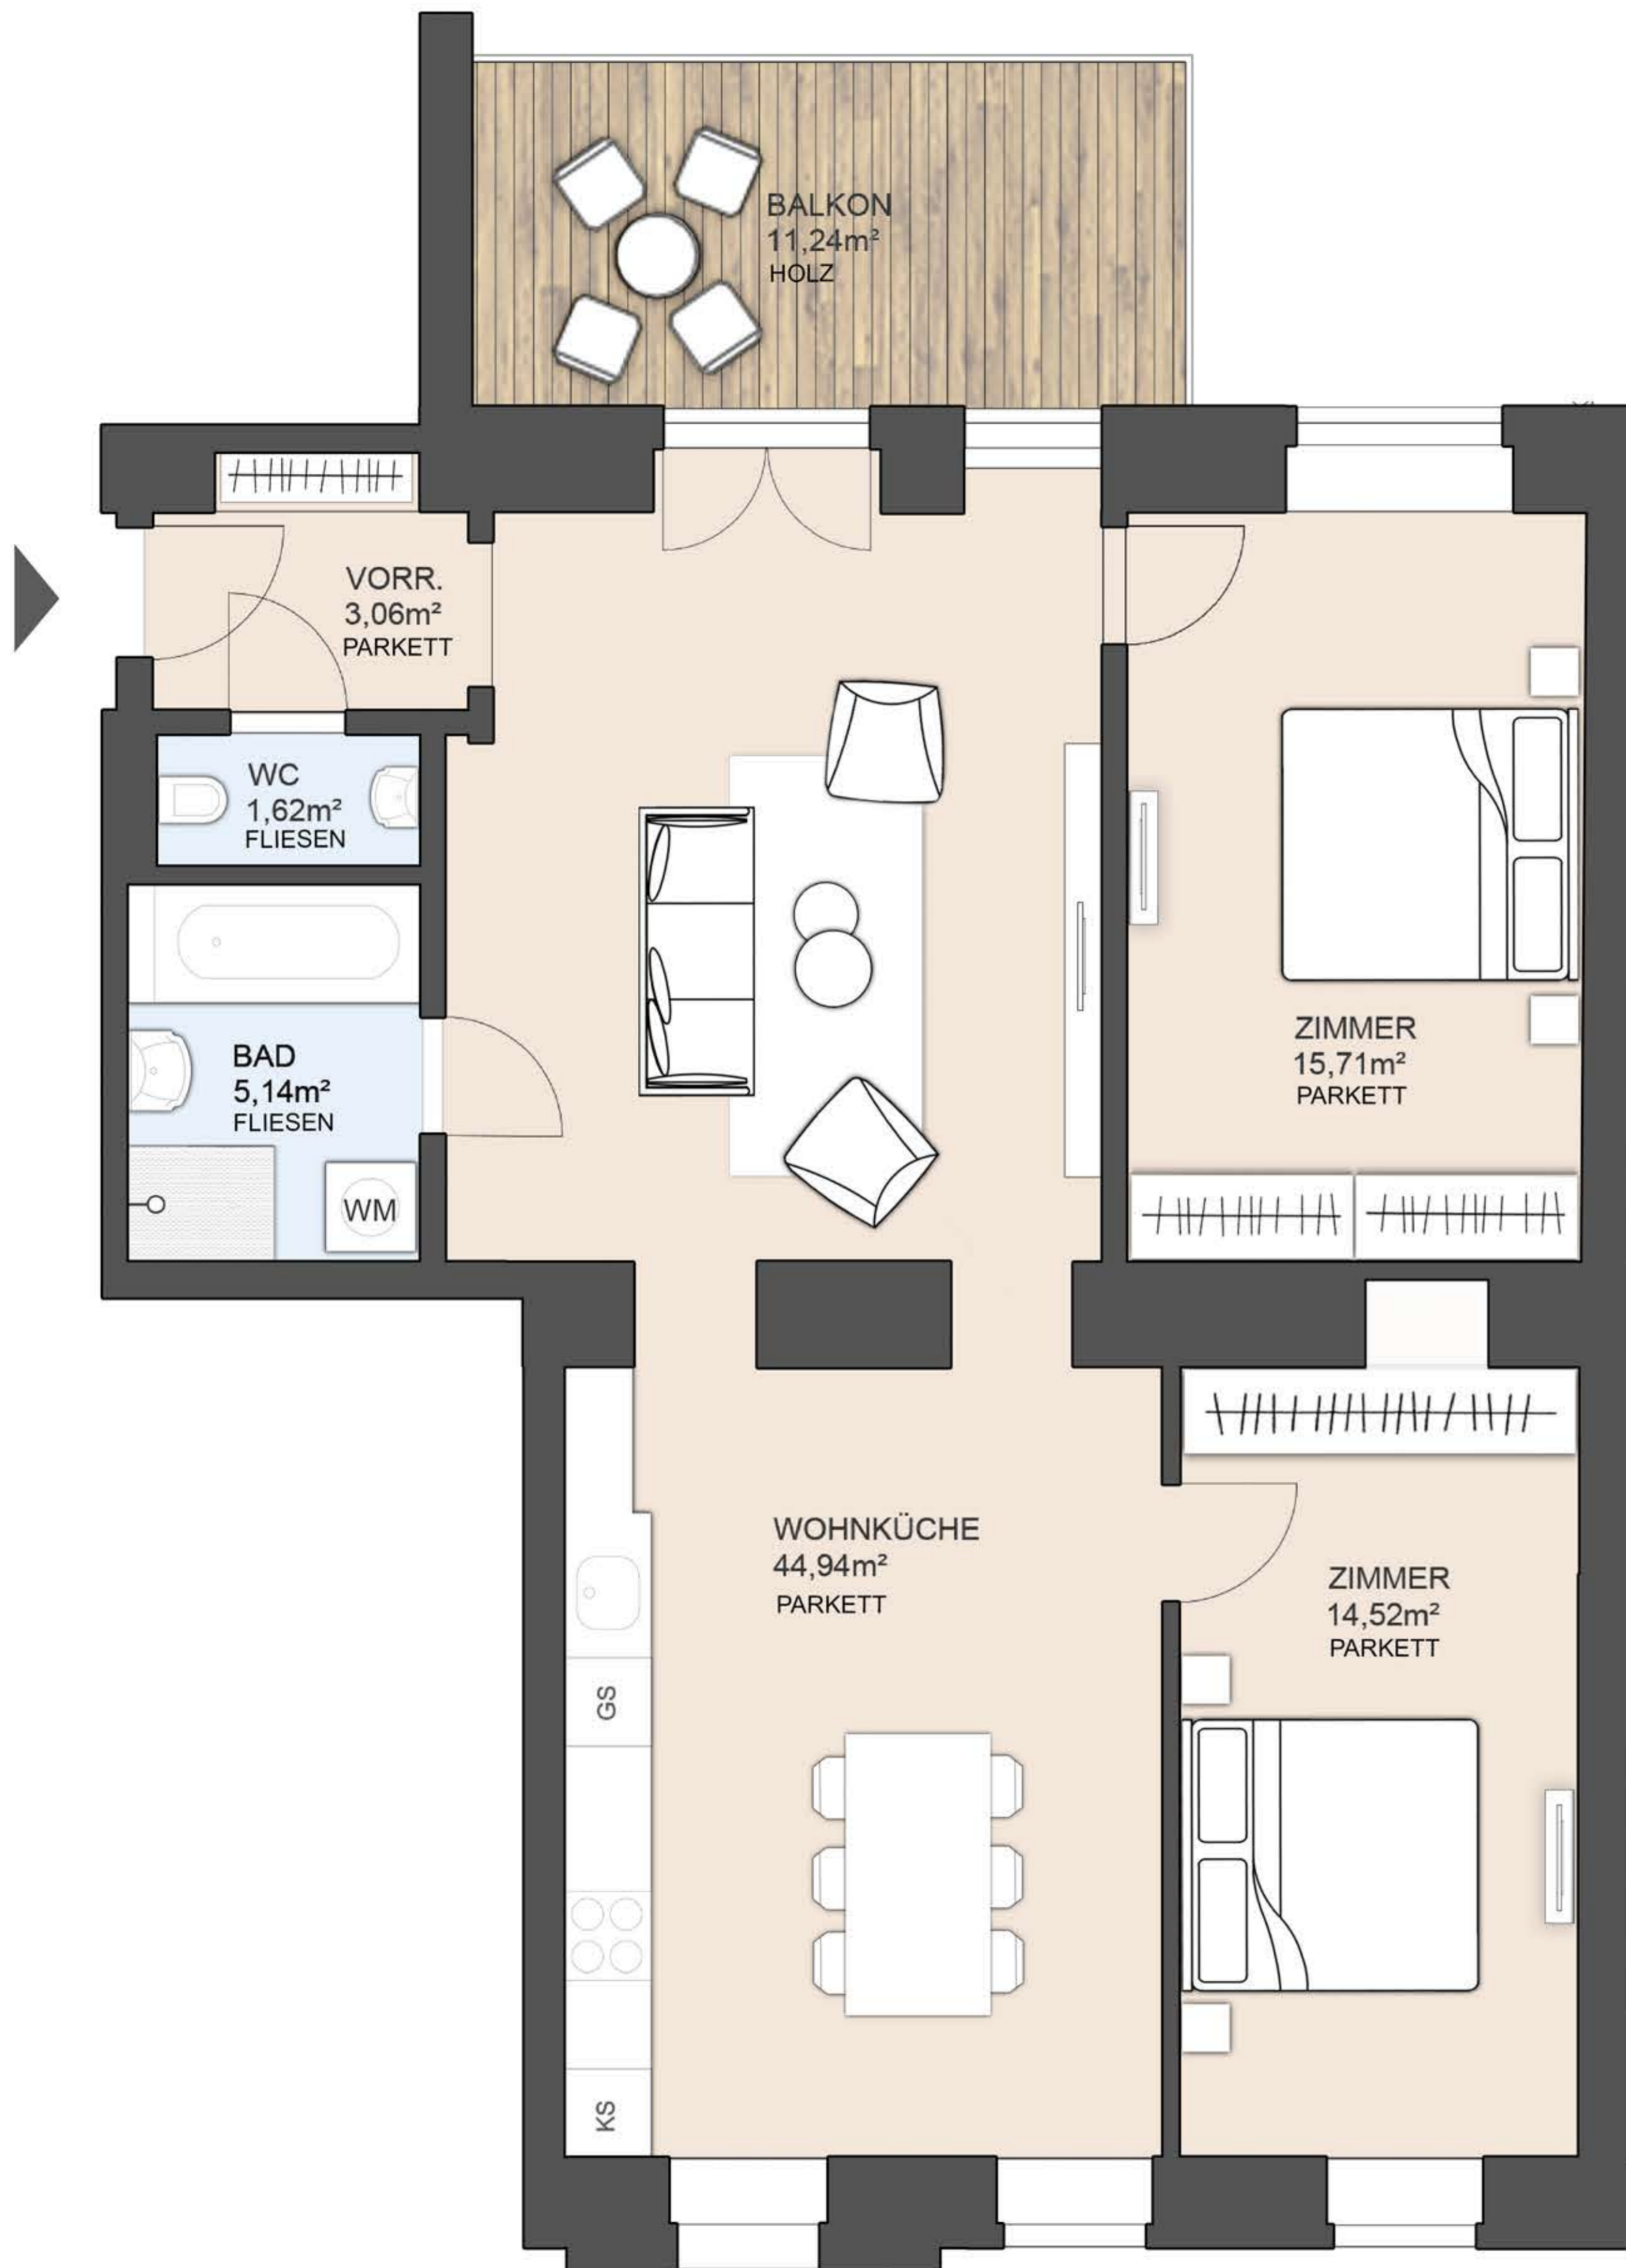

**WOHNFLÄCHE:** ca. 84.99 m<sup>2</sup>

**BALKON:** ca. 11.24 m<sup>2</sup>

**ZIMMER:** 3

RUCKERGASSE

RUCKERGASSE

INNENHOF

Legende: WM = Waschmaschine, GS = Geschirrspüler, KS = Kühlschrank

Flächen können auf Grund von Bautoleranzen abweichen. Die abgebildeten Möbel sind nur symbolisch und nicht Vertragsgegenstand. Küche nicht inkludiert – nur Anschlüsse.