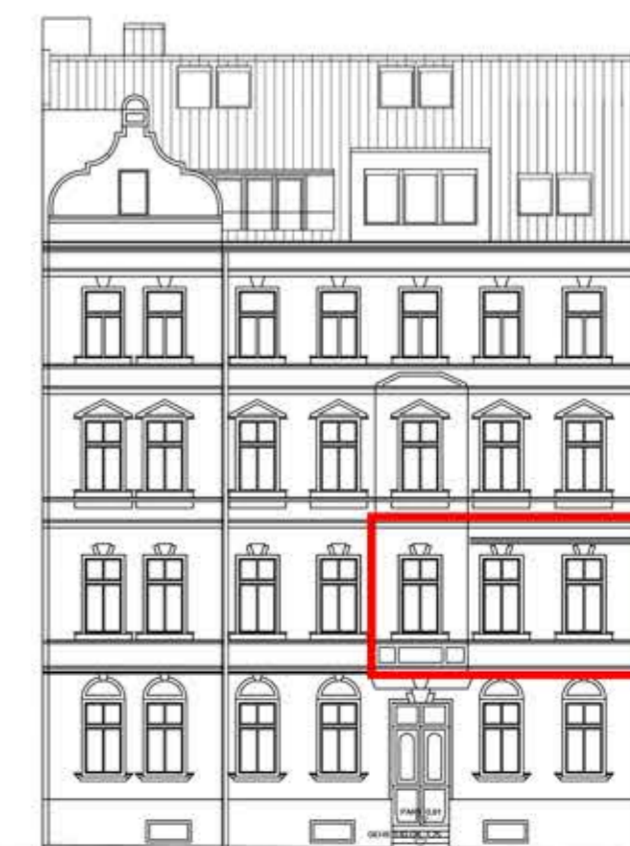

**WOHNFLÄCHE:** ca. 84.99 m<sup>2</sup>

**BALKON:** ca. 11.24 m<sup>2</sup>

**ZIMMER:** 3

RUCKERGASSE

RUCKERGASSE

INNENHOF

Legende: WM = Waschmaschine, GS = Geschirrspüler, KS = Kühlschrank

Flächen können auf Grund von Bautoleranzen abweichen. Die abgebildeten Möbel sind nur symbolisch und nicht Vertragsgegenstand. Küche nicht inkludiert – nur Anschlüsse.