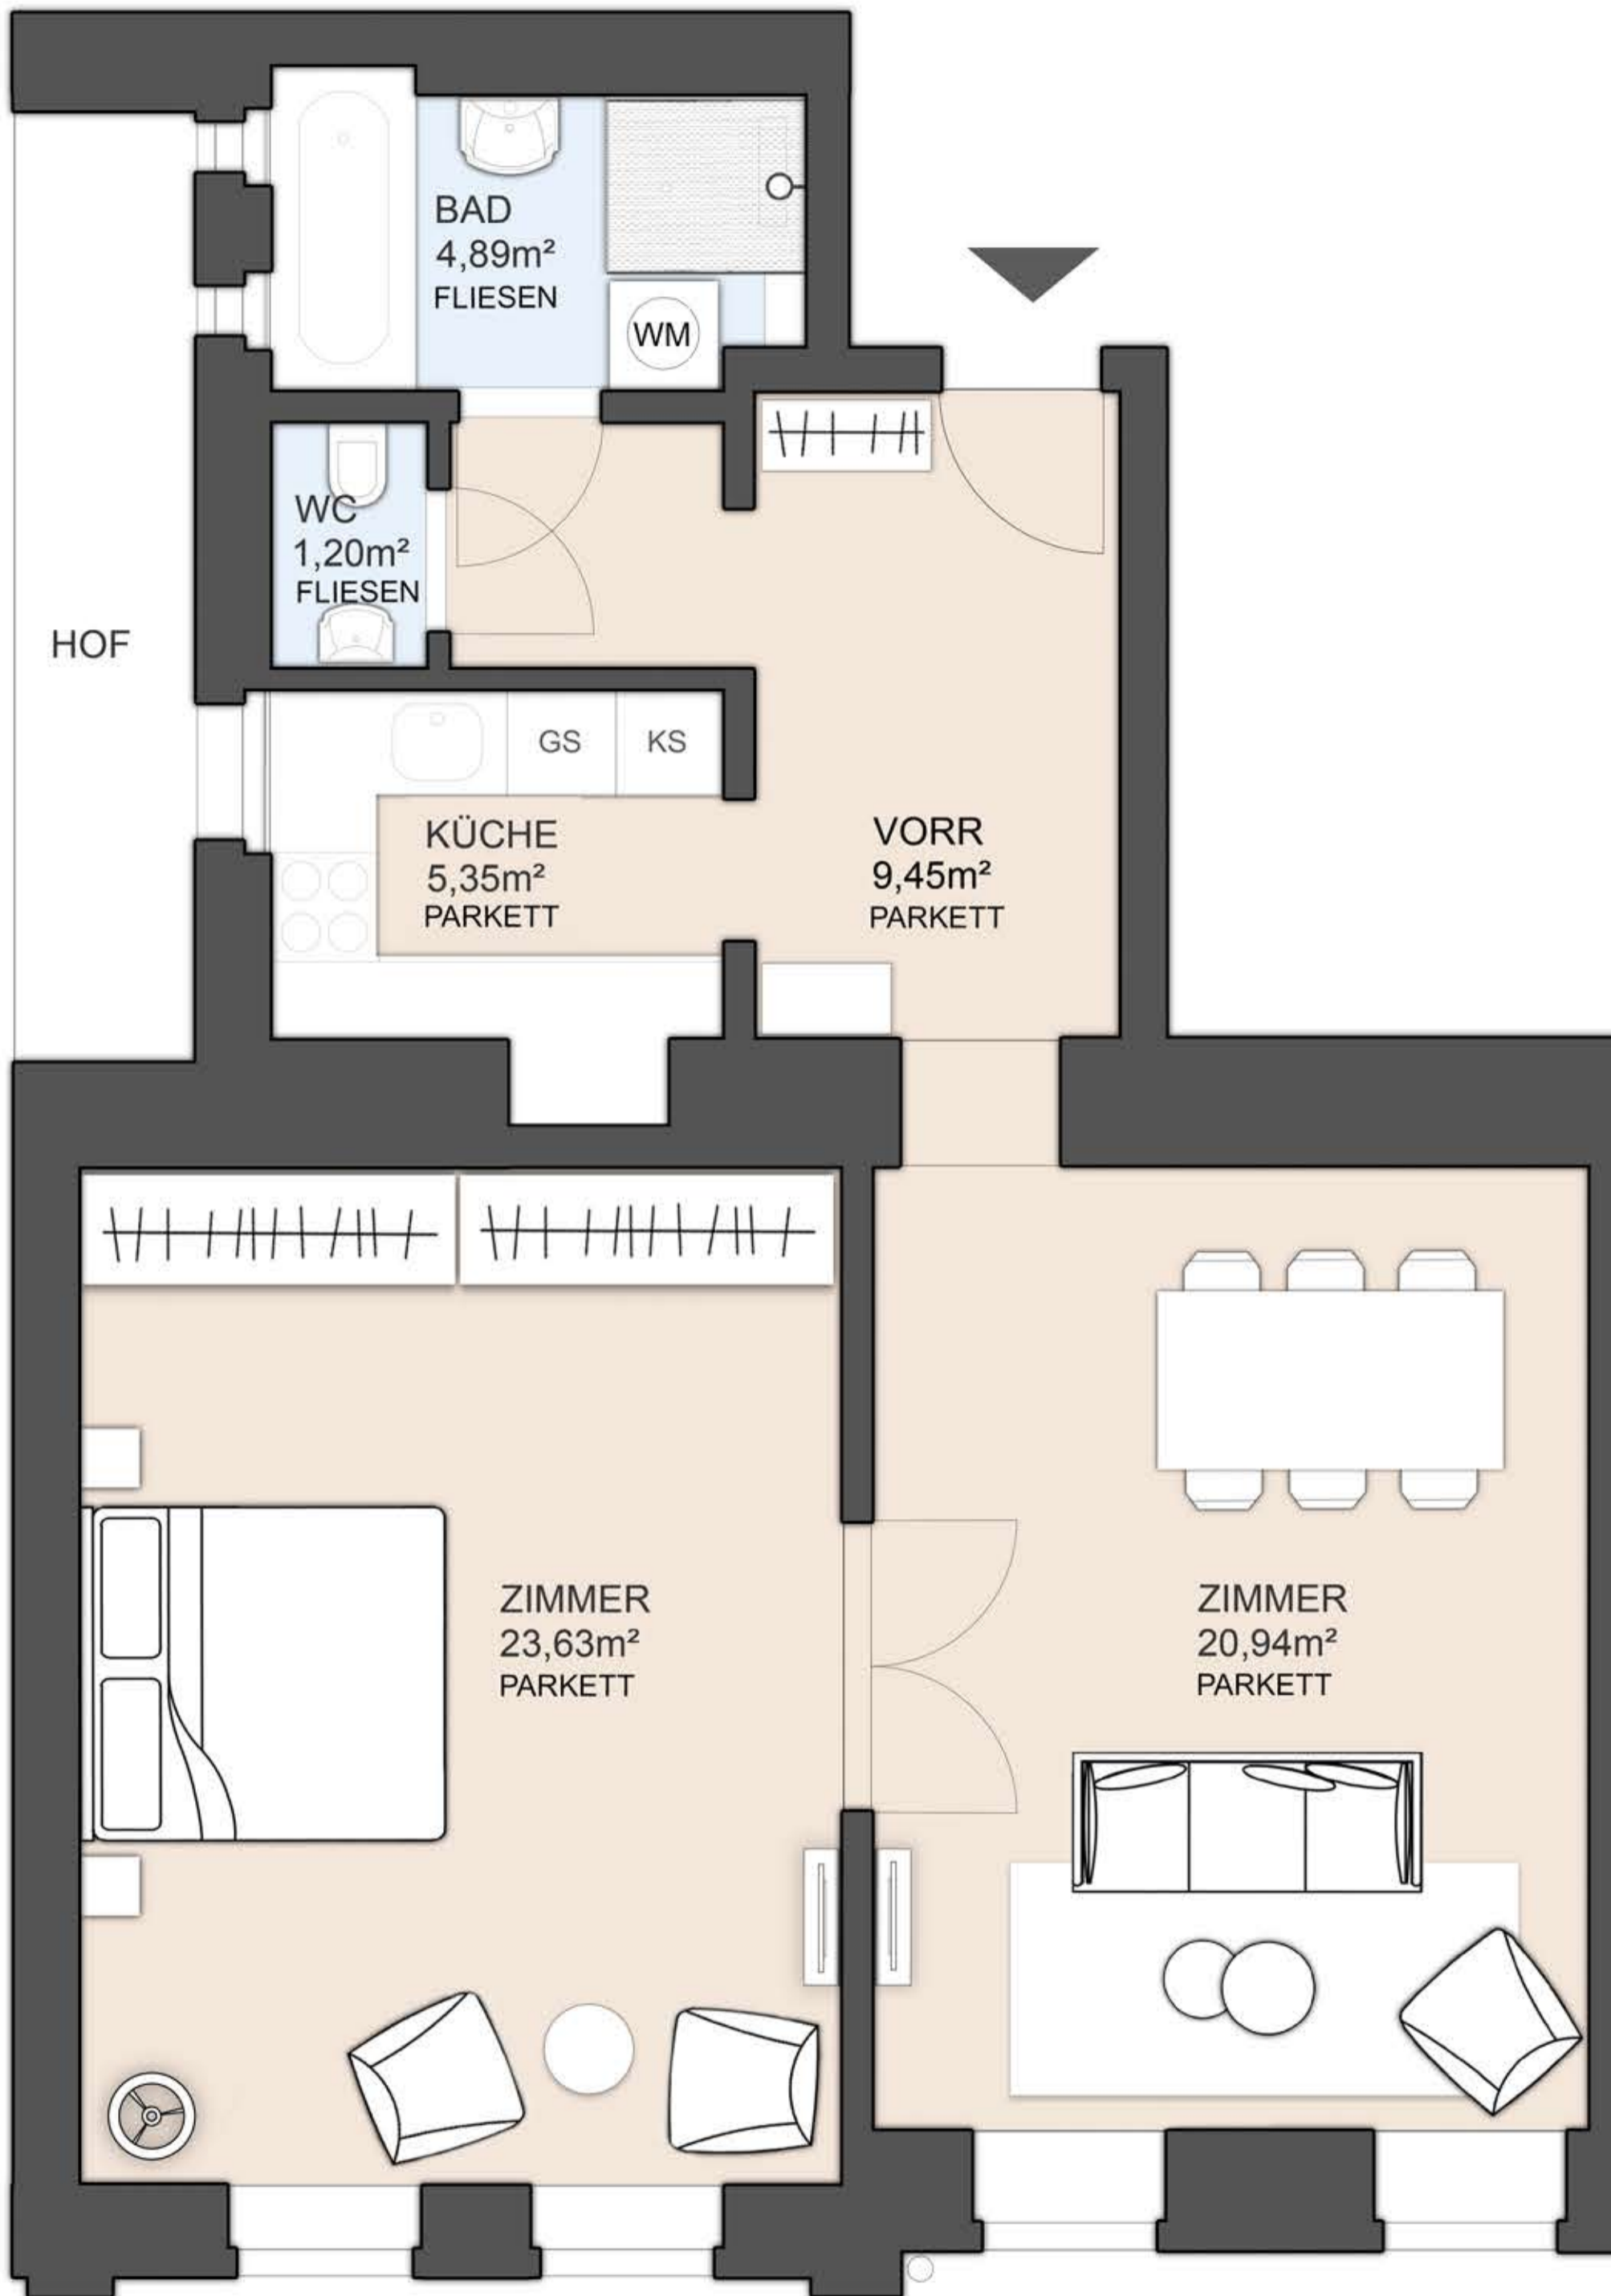

WOHNFLÄCHE: ca. 65.46 m²

ZIMMER: 2

RUCKERGASSE

RUCKERGASSE

Legende: WM = Waschmaschine, GS = Geschirrspüler, KS = Kühlschrank

Flächen können auf Grund von Bautoleranzen abweichen. Die abgebildeten Möbel sind nur symbolisch und nicht Vertragsgegenstand. Küche nicht inkludiert – nur Anschlüsse.