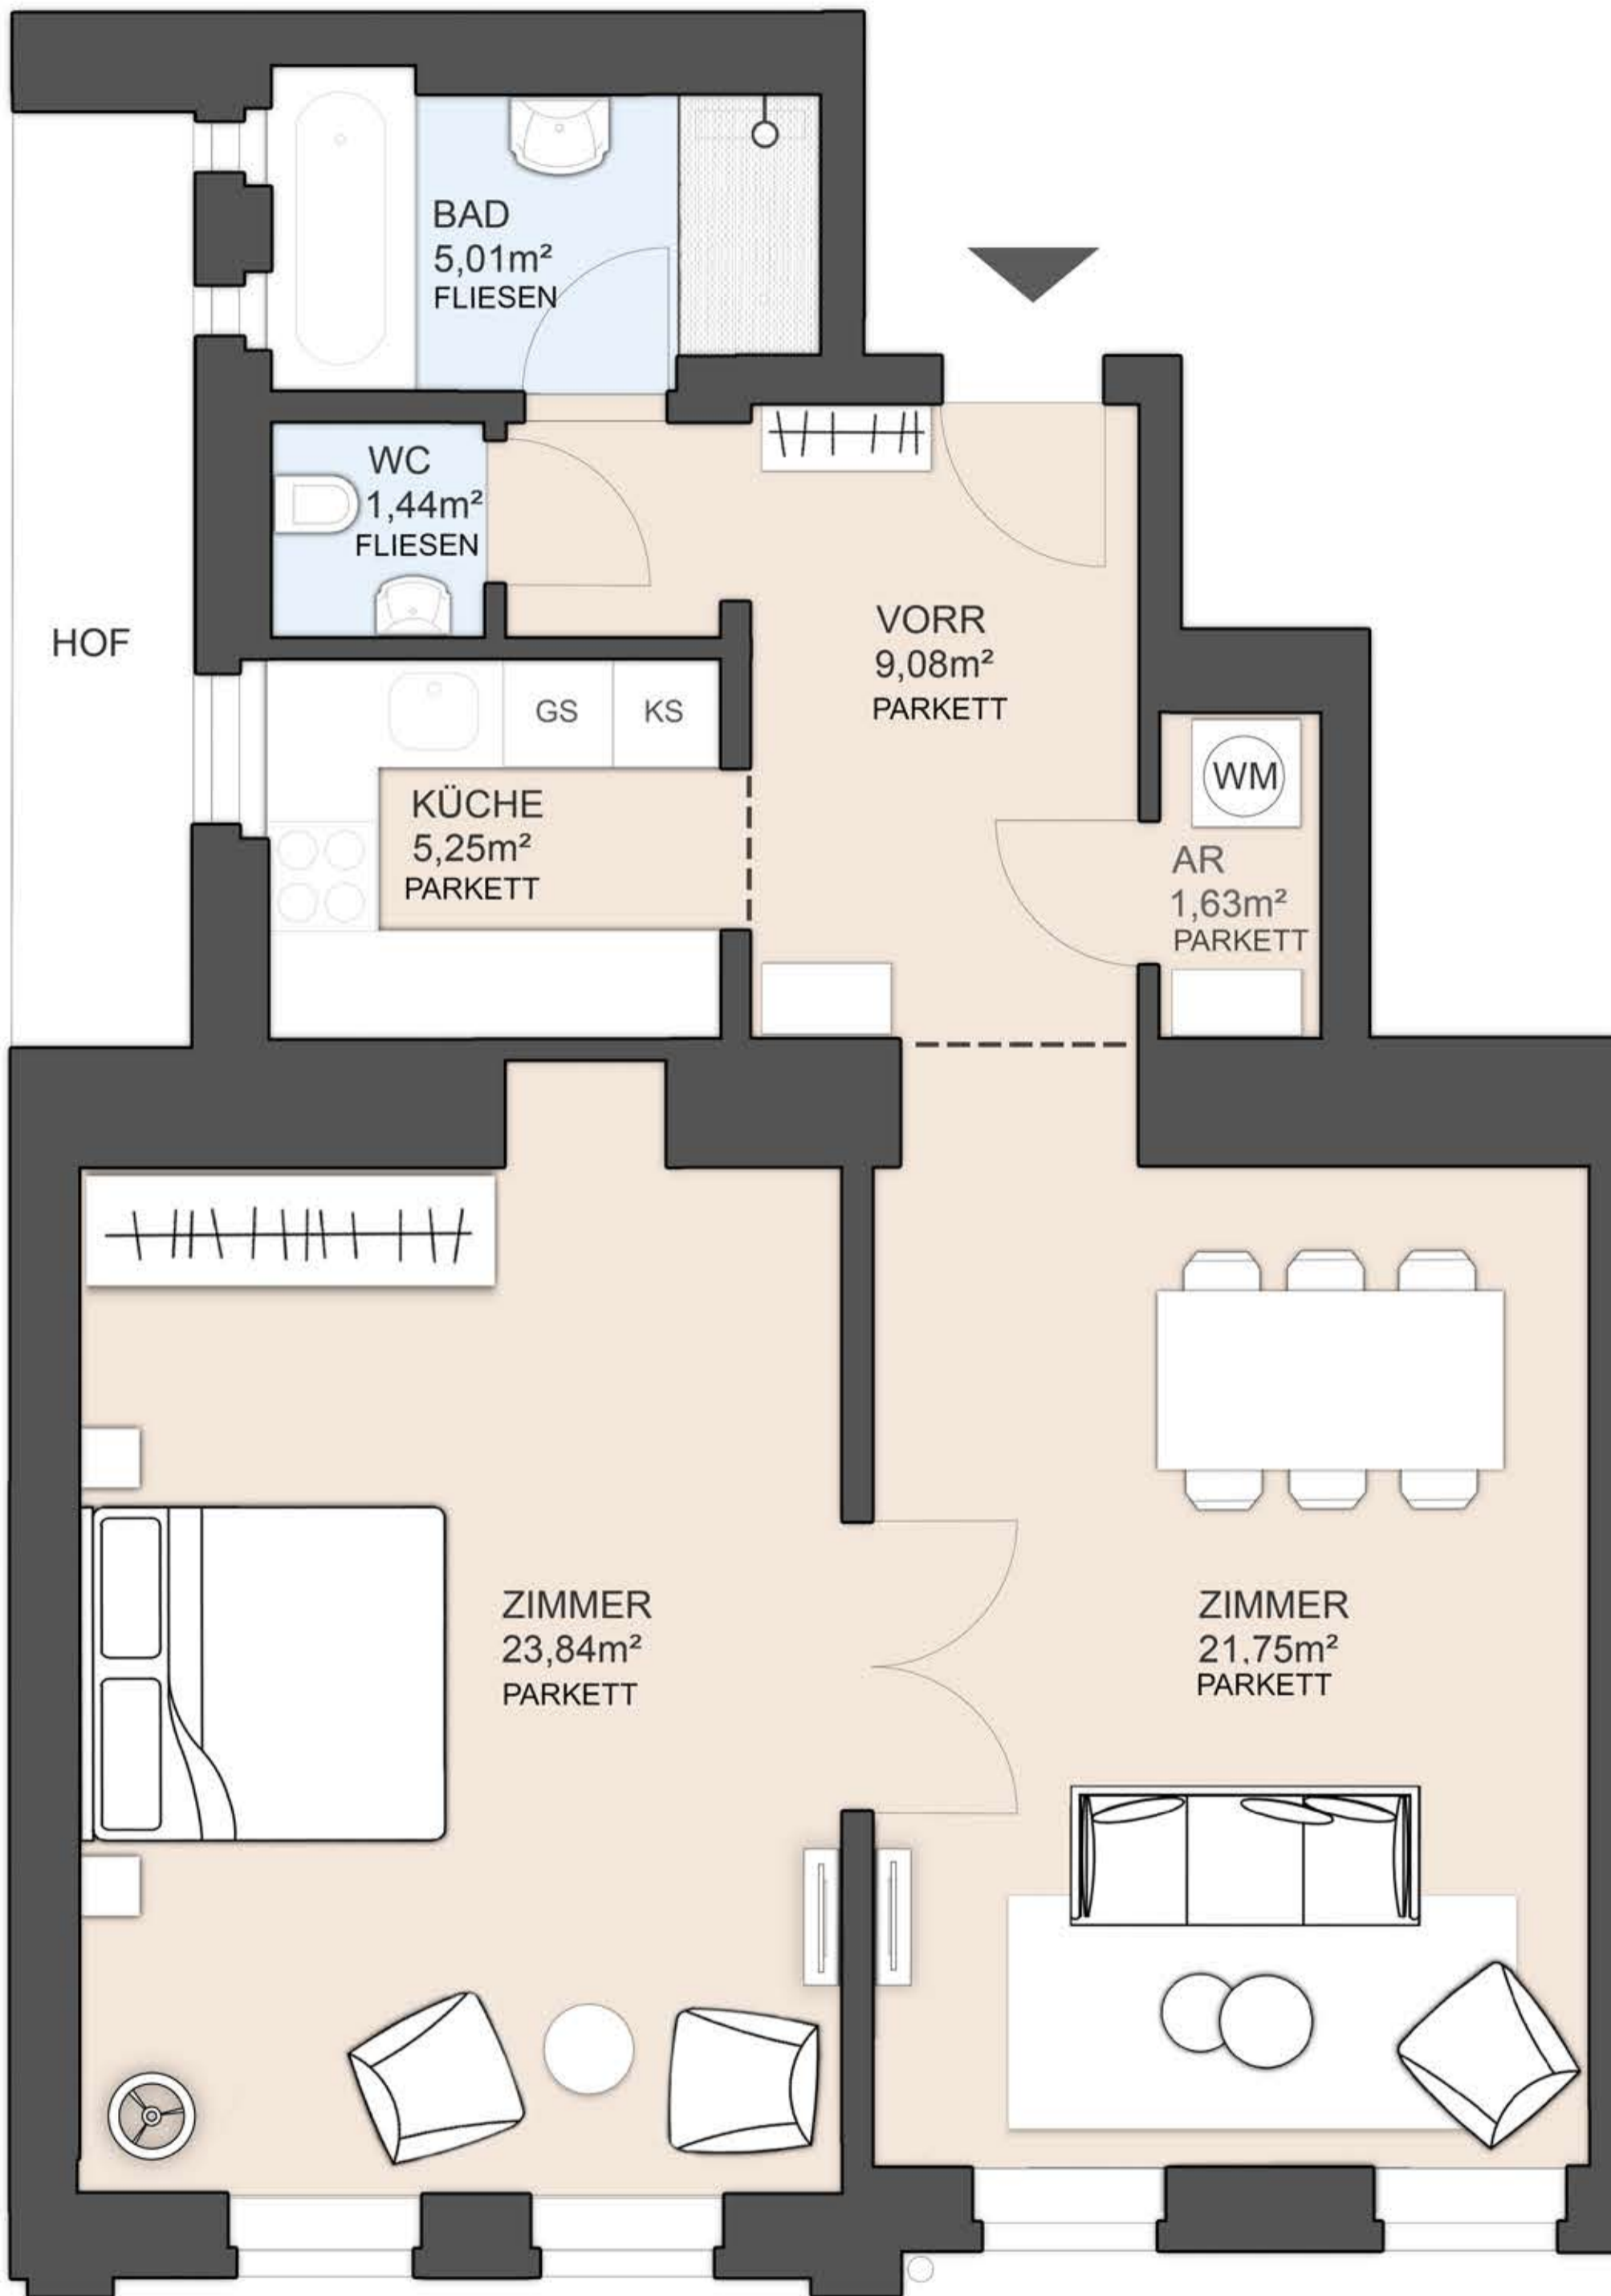

WOHNFLÄCHE: ca. 68.00 m²

ZIMMER: 2

RUCKERGASSE

RUCKERGASSE

Legende: WM = Waschmaschine, GS = Geschirrspüler, KS = Kühlschrank

Flächen können auf Grund von Bautoleranzen abweichen. Die abgebildeten Möbel sind nur symbolisch und nicht Vertragsgegenstand. Küche nicht inkludiert – nur Anschlüsse.