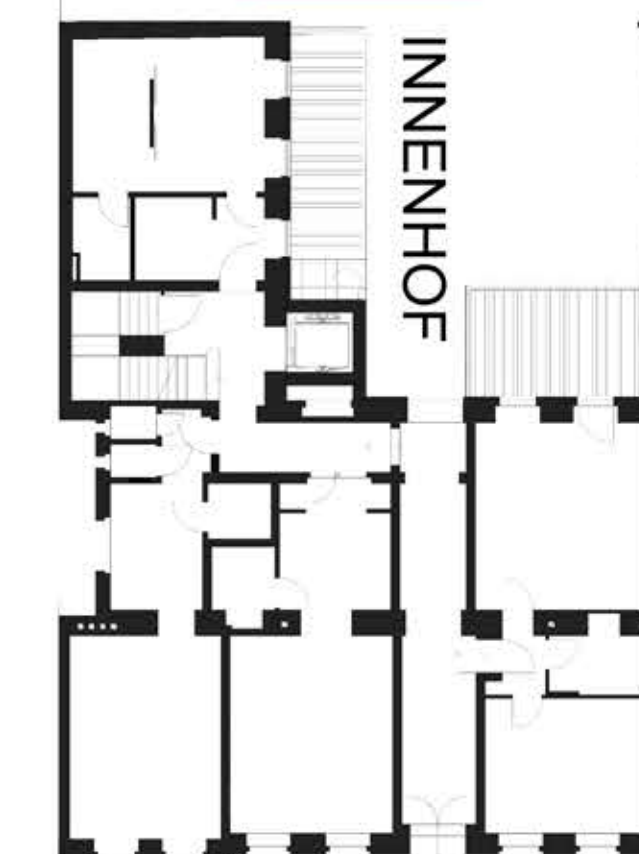

WOHNFLÄCHE: ca. 81.42 m²

GARTEN: ca. 36.49 m²

TERRASSE: ca. 7.80 m²

ZIMMER: 4

EG

2.OG

1.OG

RUCKERGASSE

INNENHOF

Legende: WM = Waschmaschine, GS = Geschirrspüler, KS = Kühlschrank

Flächen können auf Grund von Bautoleranzen abweichen. Die abgebildeten Möbel sind nur symbolisch und nicht Vertragsgegenstand. Küche nicht inkludiert – nur Anschlüsse.