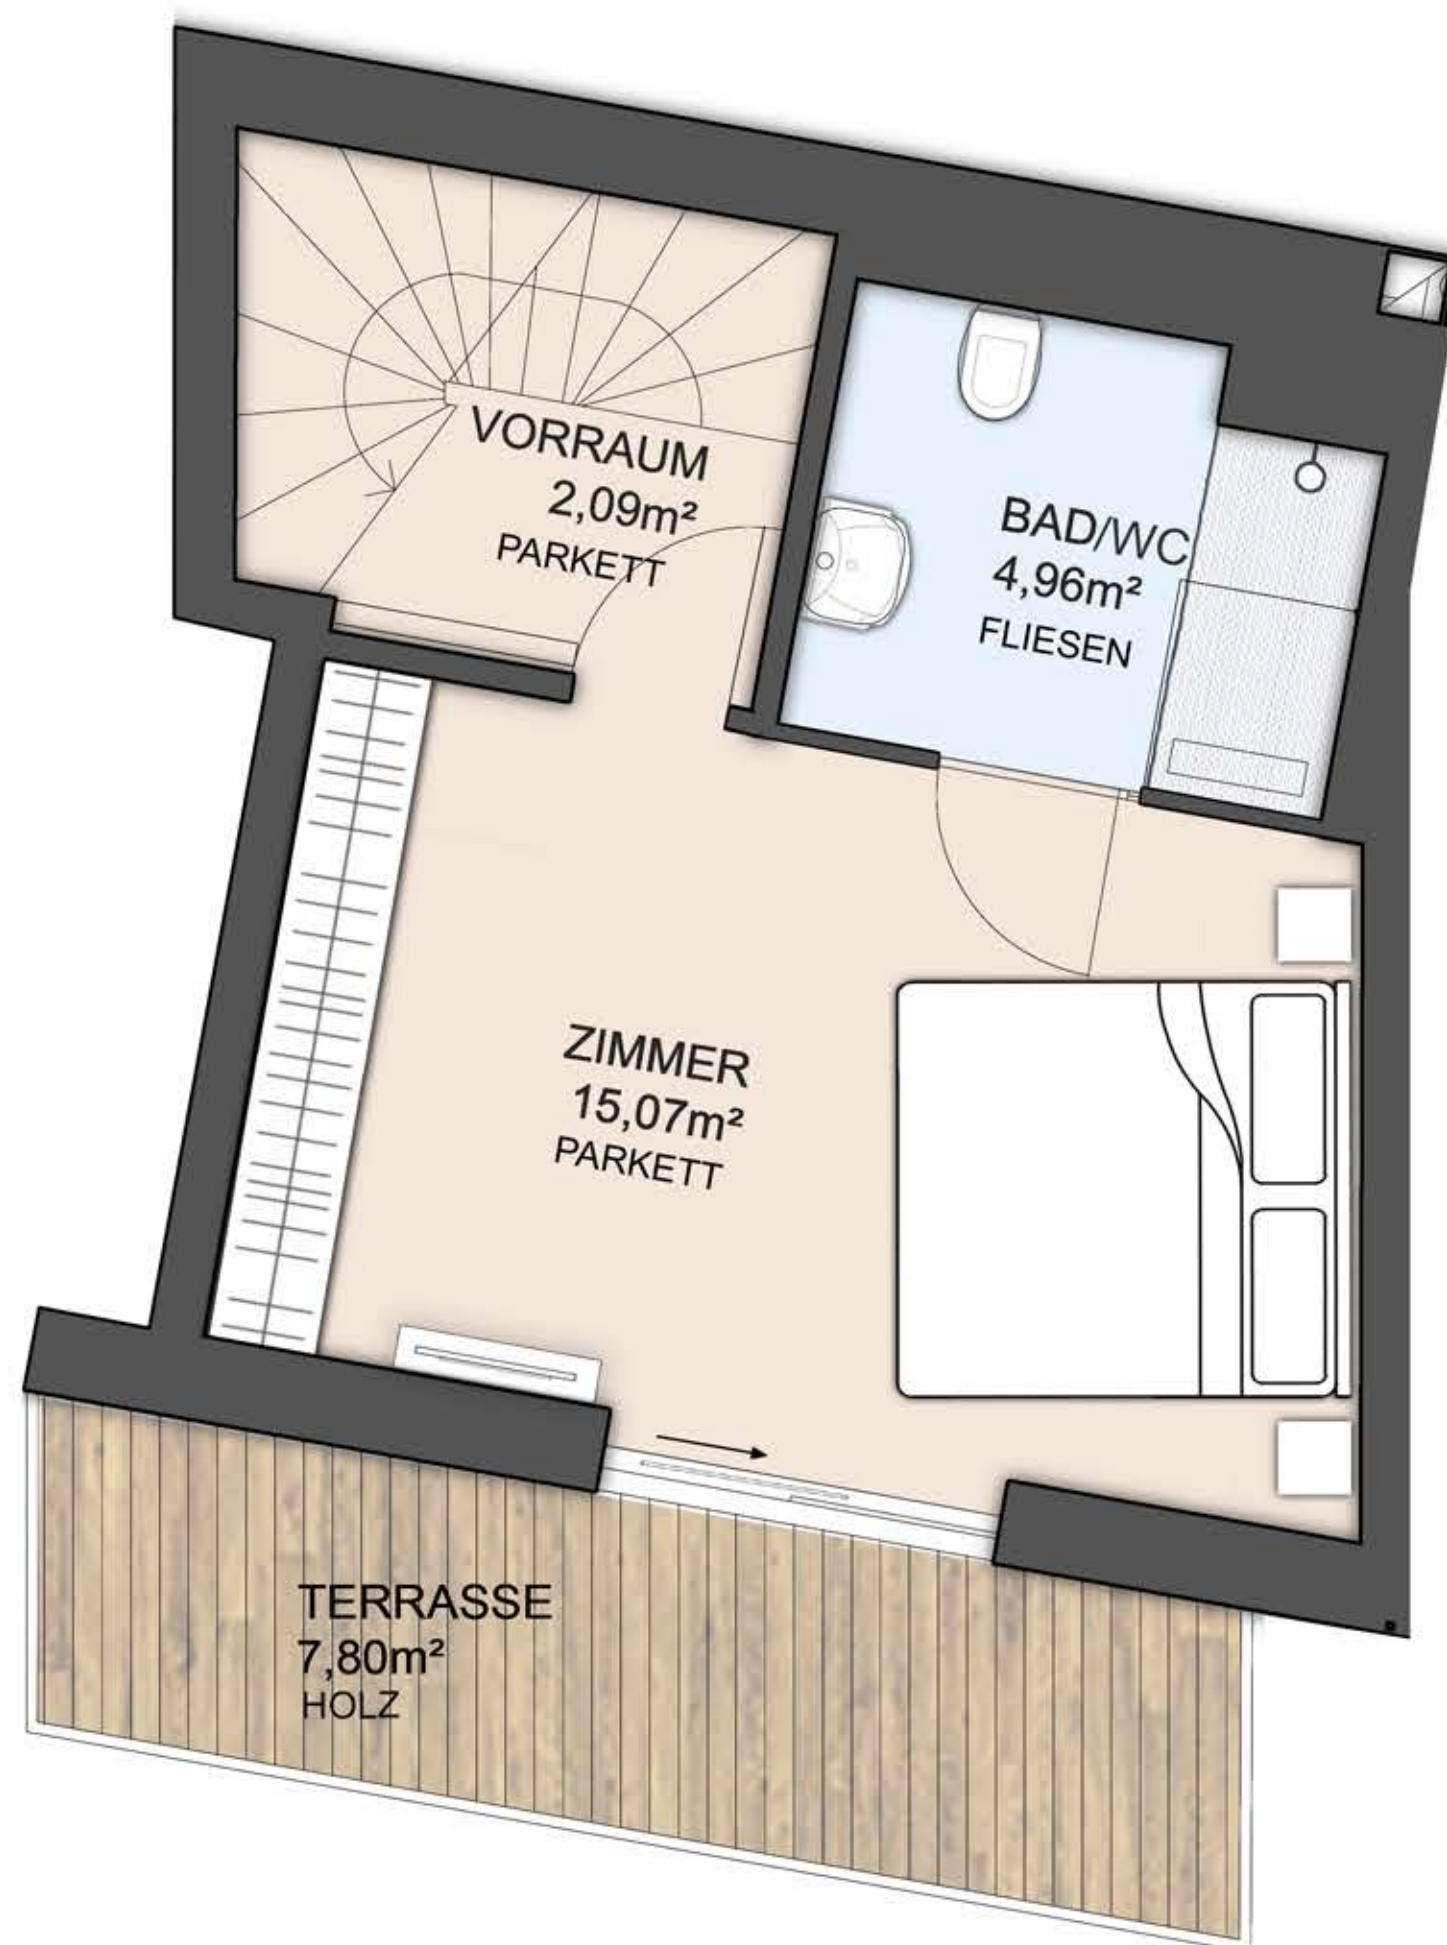

WOHNFLÄCHE: ca. 81.42 m²

GARTEN: ca. 36.49 m²

TERRASSE: ca. 7.80 m²

ZIMMER: 4

EG

2.OG

1.OG

RUCKERGASSE

INNENHOF

Legende: WM = Waschmaschine, GS = Geschirrspüler, KS = Kühlschrank

Flächen können auf Grund von Bautoleranzen abweichen. Die abgebildeten Möbel sind nur symbolisch und nicht Vertragsgegenstand. Küche nicht inkludiert – nur Anschlüsse.