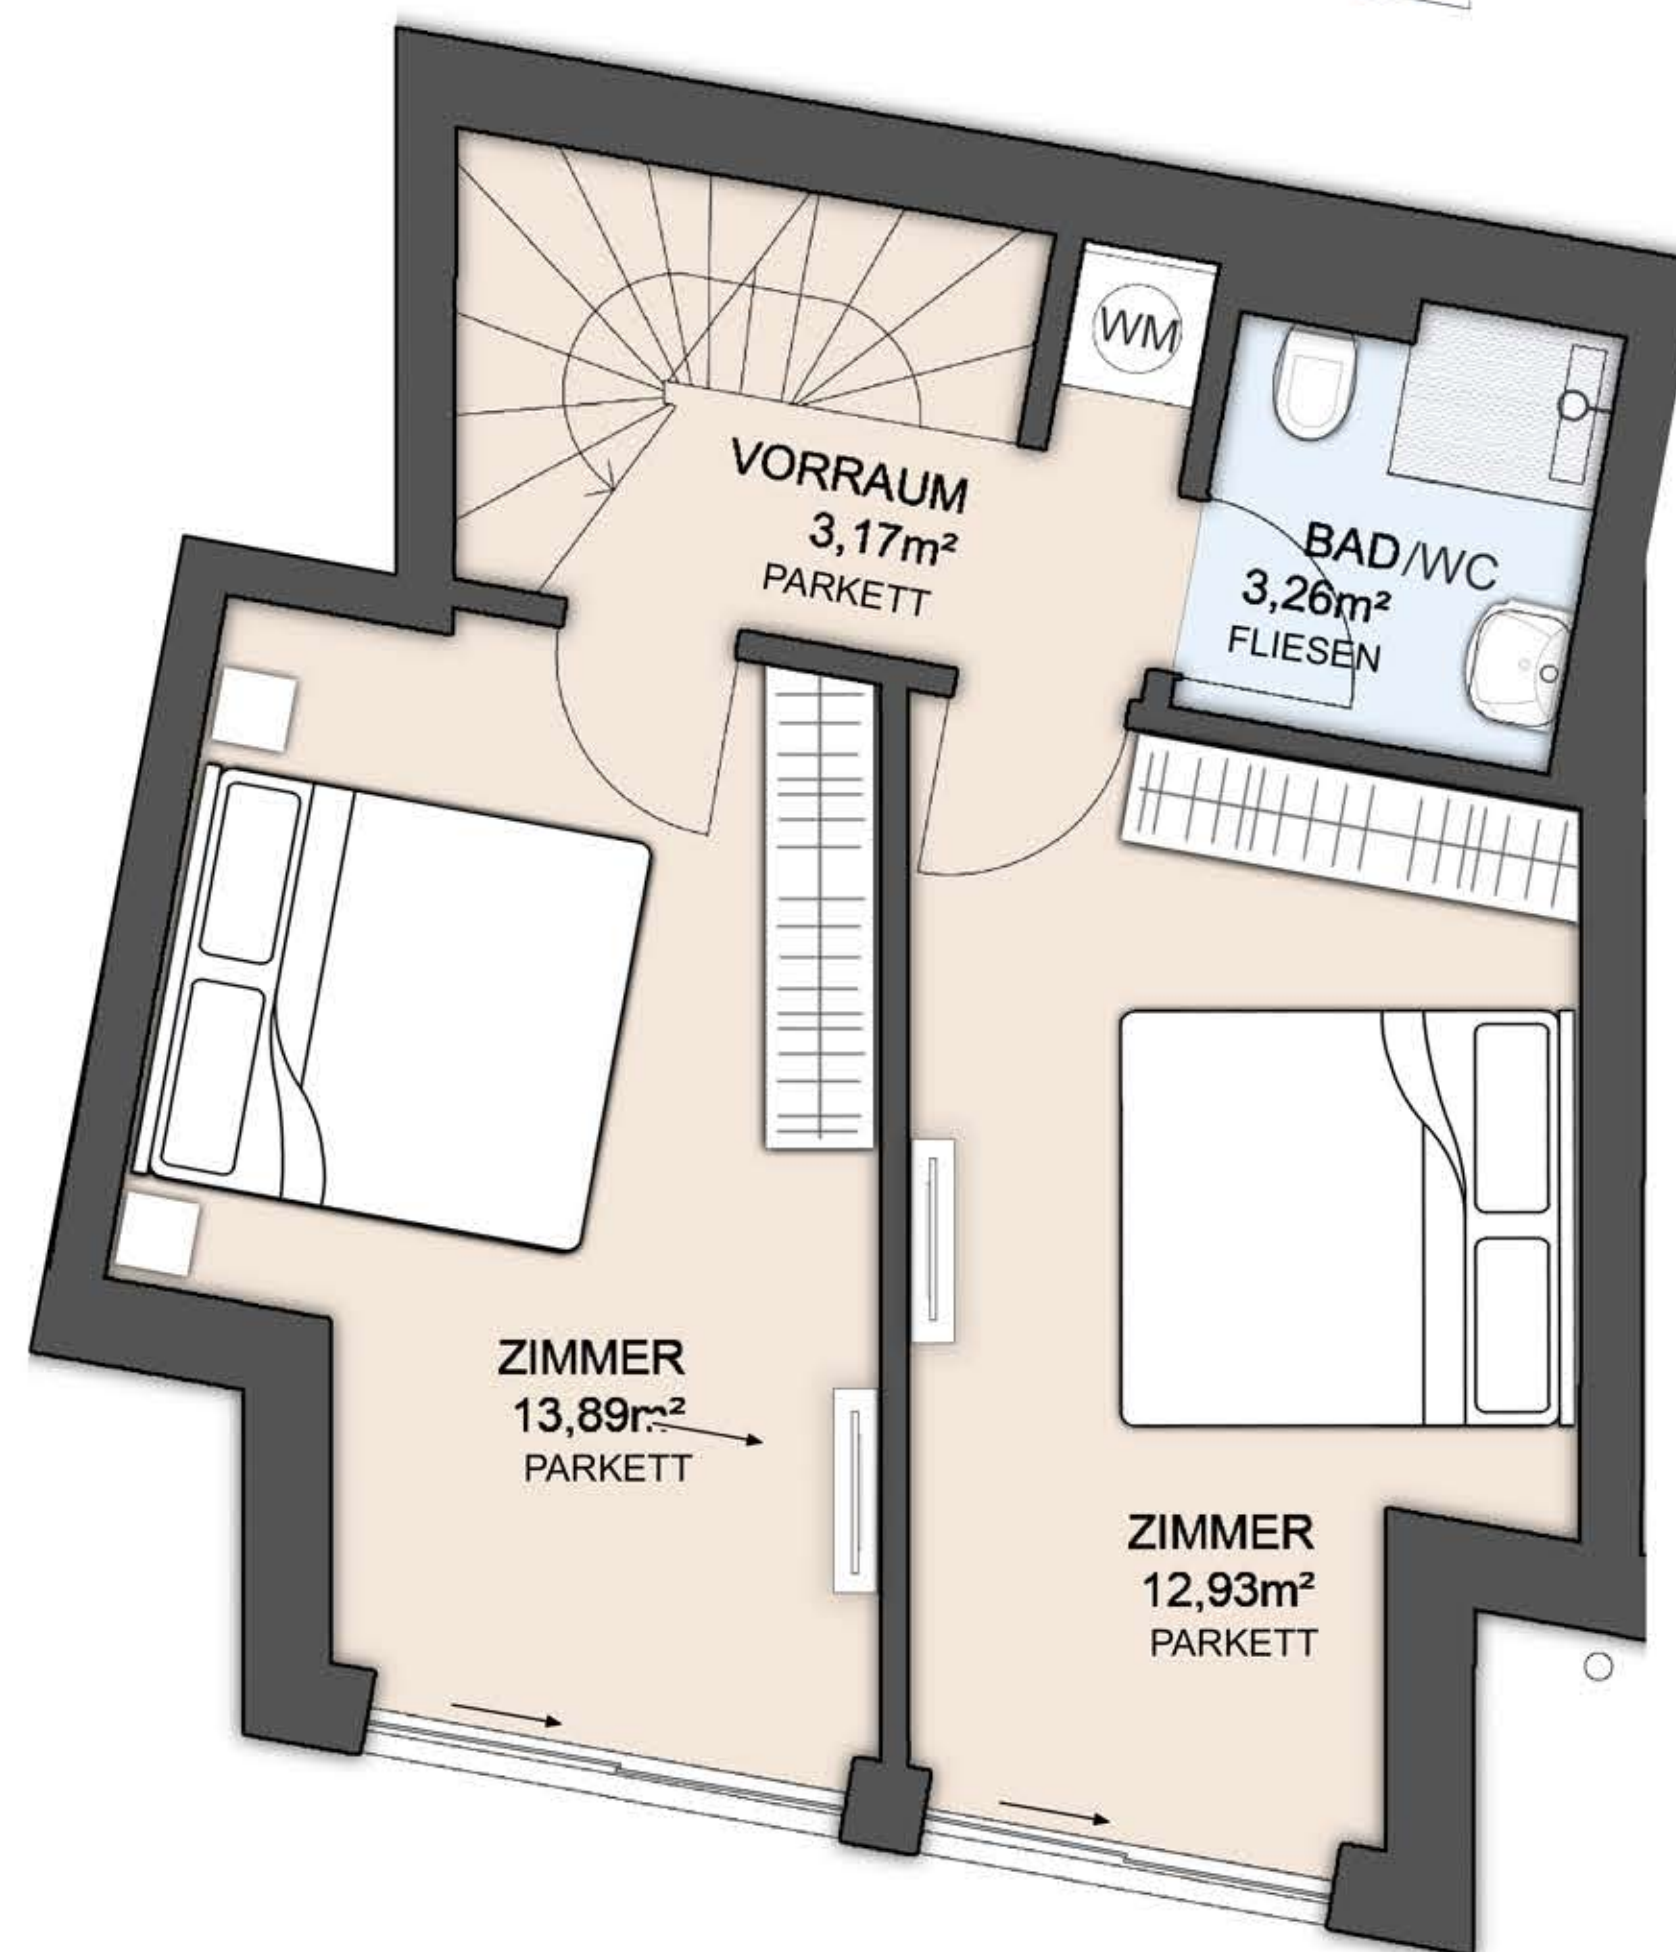

WOHNFLÄCHE: ca. 81.42 m²

GARTEN: ca. 36.49 m²

TERRASSE: ca. 7.80 m²

ZIMMER: 4

EG

2.OG

1.OG

RUCKERGASSE

INNENHOF

Legende: WM = Waschmaschine, GS = Geschirrspüler, KS = Kühlschrank

Flächen können auf Grund von Bautoleranzen abweichen. Die abgebildeten Möbel sind nur symbolisch und nicht Vertragsgegenstand. Küche nicht inkludiert – nur Anschlüsse.