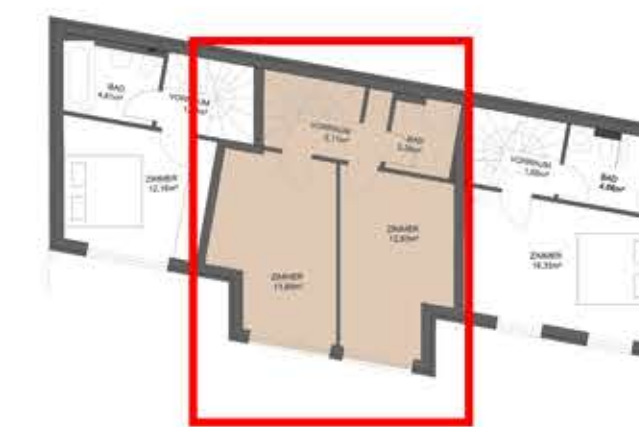

WOHNFLÄCHE: ca. 81.42 m²

GARTEN: ca. 36.49 m²

TERRASSE: ca. 7.80 m²

ZIMMER: 4

EG

2.OG

1.OG

RUCKERGASSE

INNENHOF

Legende: WM = Waschmaschine, GS = Geschirrspüler, KS = Kühlschrank

Flächen können auf Grund von Bautoleranzen abweichen. Die abgebildeten Möbel sind nur symbolisch und nicht Vertragsgegenstand. Küche nicht inkludiert – nur Anschlüsse.