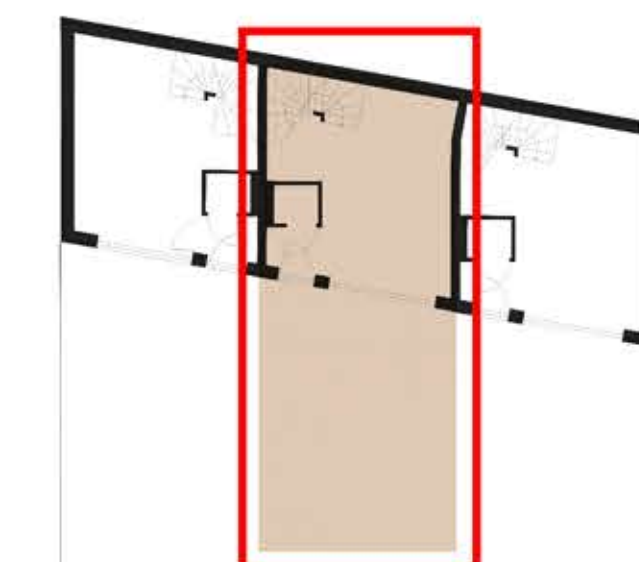

WOHNFLÄCHE: ca. 81.42 m²

GARTEN: ca. 36.49 m²

TERRASSE: ca. 7.80 m²

ZIMMER: 4

EG

2.OG

1.OG

RUCKERGASSE

INNENHOF

Legende: WM = Waschmaschine, GS = Geschirrspüler, KS = Kühlschrank

Flächen können auf Grund von Bautoleranzen abweichen. Die abgebildeten Möbel sind nur symbolisch und nicht Vertragsgegenstand. Küche nicht inkludiert – nur Anschlüsse.