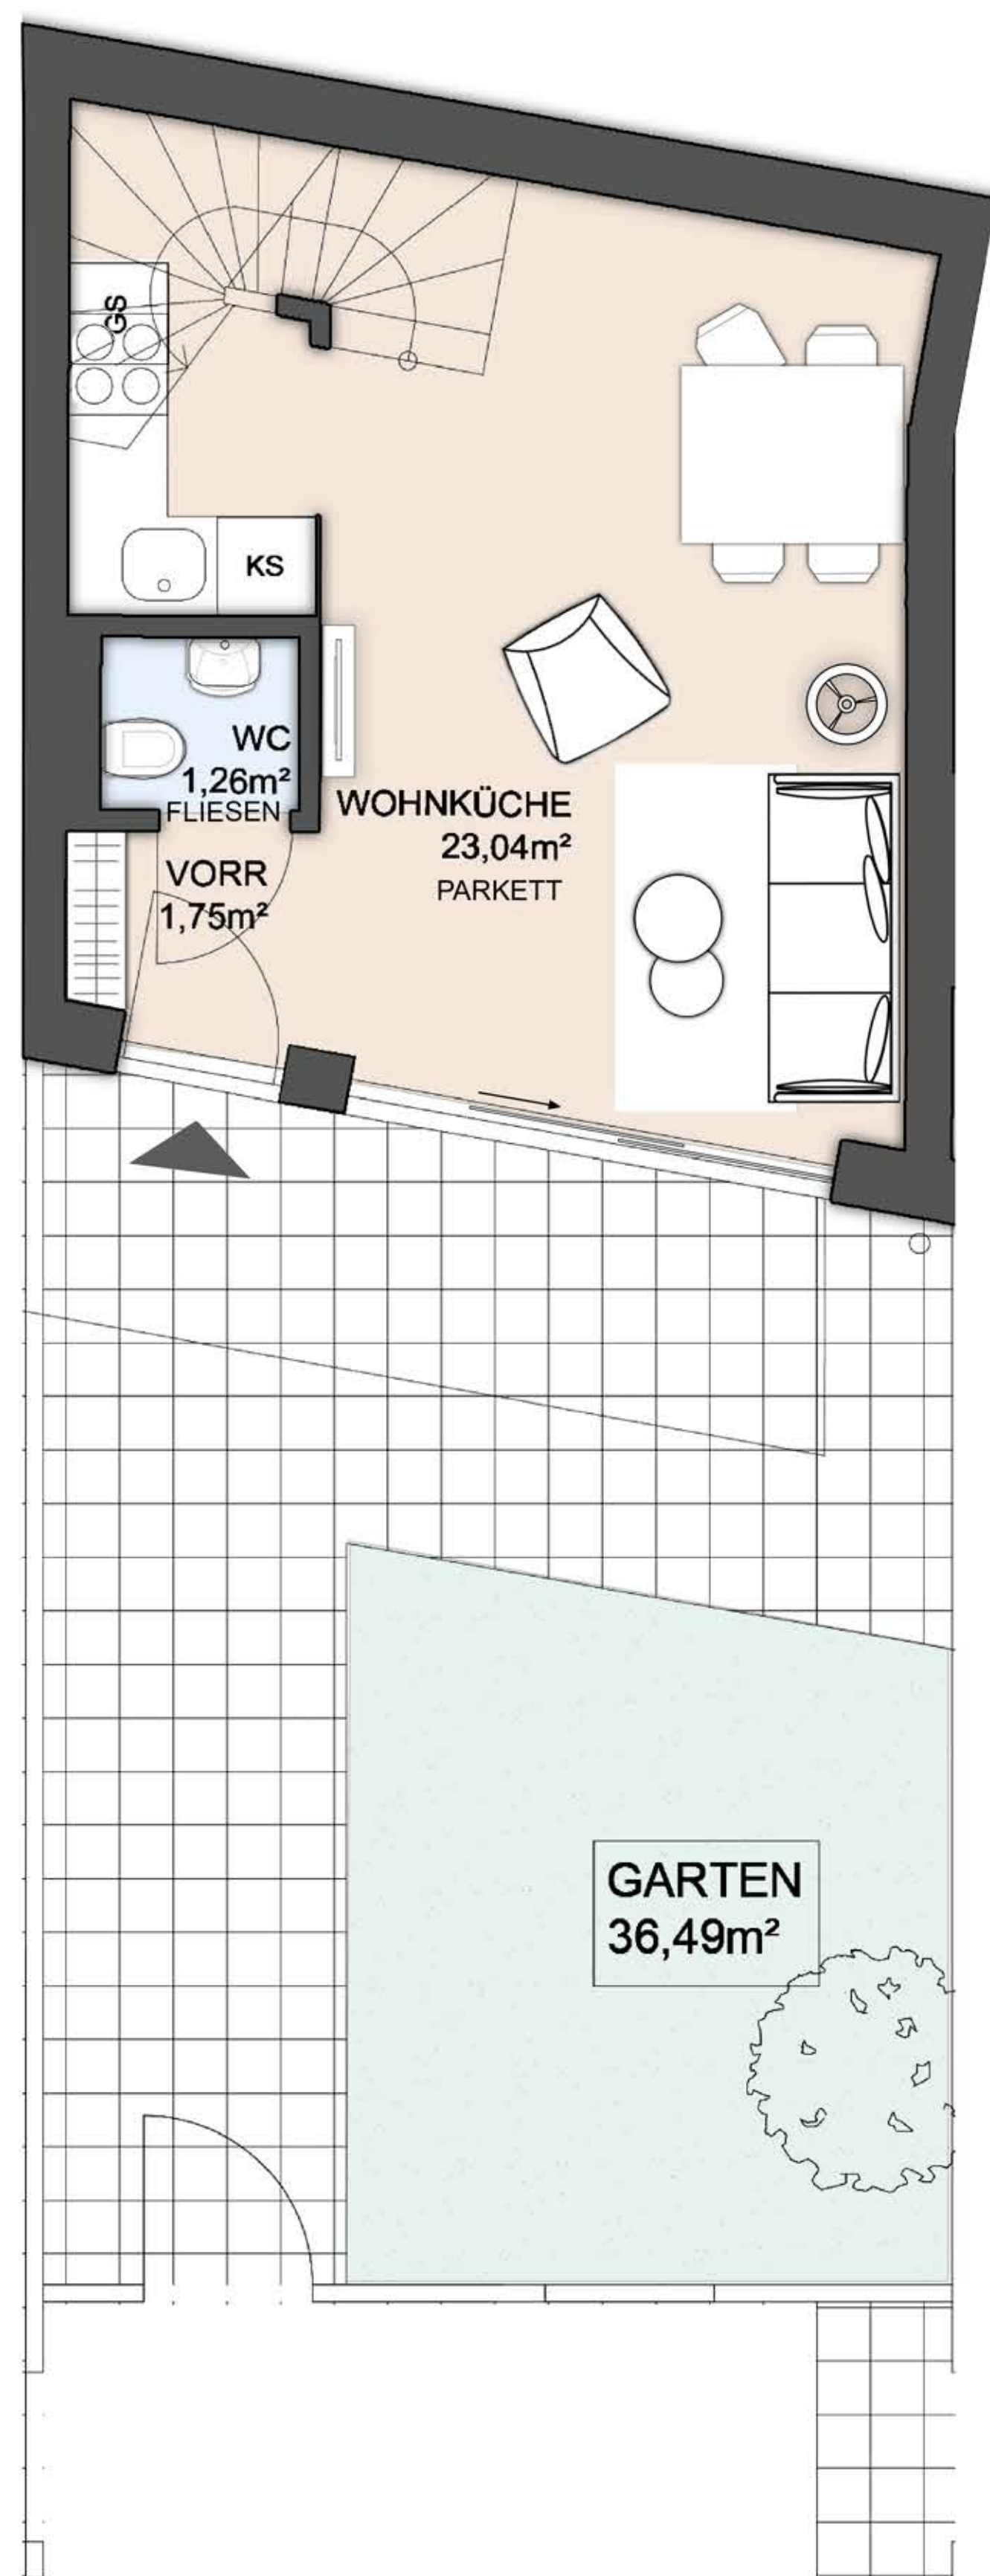

WOHNFLÄCHE: ca. 81.42 m²

GARTEN: ca. 36.49 m²

TERRASSE: ca. 7.80 m²

ZIMMER: 4

EG

2.OG

1.OG

RUCKERGASSE

INNENHOF

Legende: WM = Waschmaschine, GS = Geschirrspüler, KS = Kühlschrank

Flächen können auf Grund von Bautoleranzen abweichen. Die abgebildeten Möbel sind nur symbolisch und nicht Vertragsgegenstand. Küche nicht inkludiert – nur Anschlüsse.